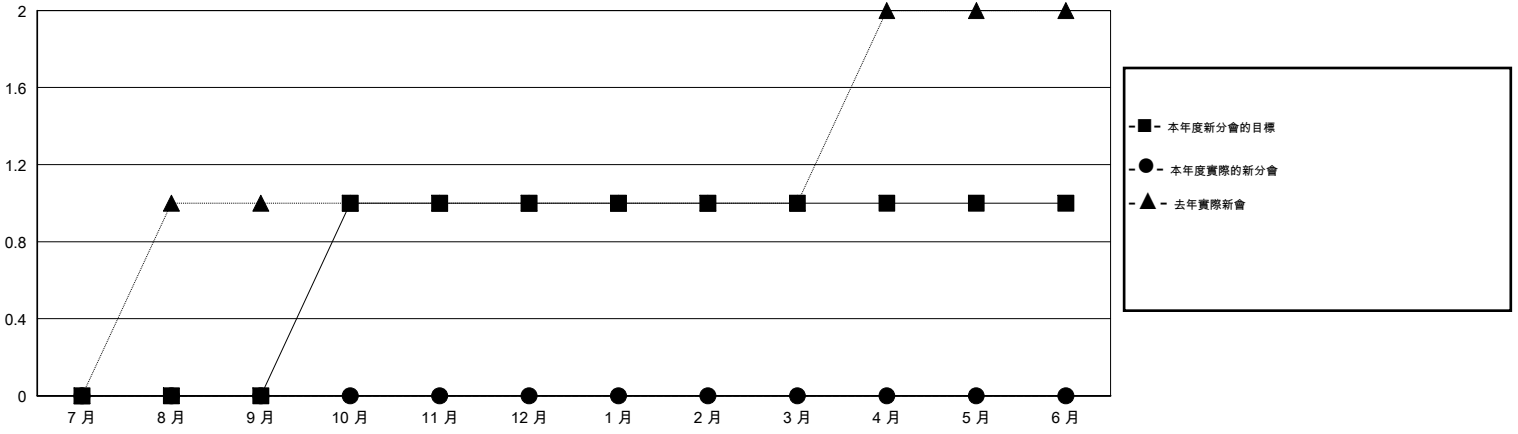

MONTHLY MEMBERSHIP PROGRESS REPORT

District 300B2

Results as of: 7/31/2015

GMT: PEI-JEN CHEN

地點 REP OF CHINA

GMT憲章區 5

分會				
成果 2015-2016				
季	新分會目標	新會	會員流失的分會	淨增/減
7月/8月/9月	0	0	0	0
10月/11月/12月	1	0	0	0
1月/2月/3月	0	0	0	0
4月/5月/6月	0	0	0	0

位會員@每位須繳				
成果 2015-2016				
季	新會員目標	增加的授證/新會員	退會人數	淨增/減
7月/8月/9月	30	112	3	109
10月/11月/12月	80	0	0	0
1月/2月/3月	40	0	0	0
4月/5月/6月	-20	0	0	0

目標與實際新會累積