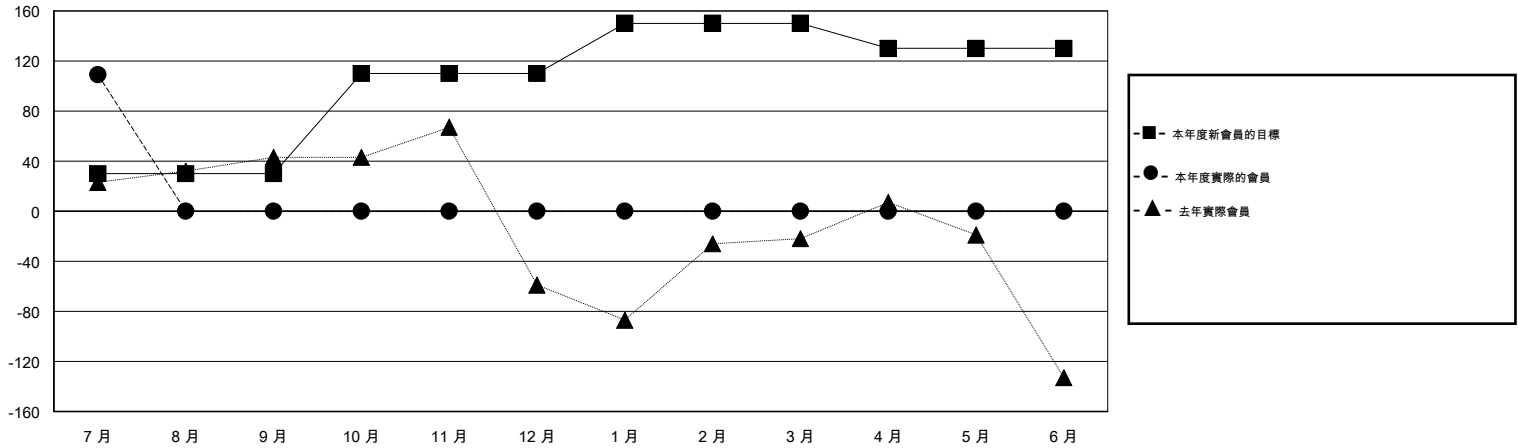

目標和實際會員累積

已取消的分會: 0	25 CLUBS OF 54 增添1位或以上的新會員	性別分佈
		男 1,799 (76.78%)
		女 544 (23.22%)
放棄的會員	點擊這裡取得健康評估資料	家庭單位會員 106
過世 0		戶長 49
分會已取消 0		非戶長 57
其他 3		
總計 3